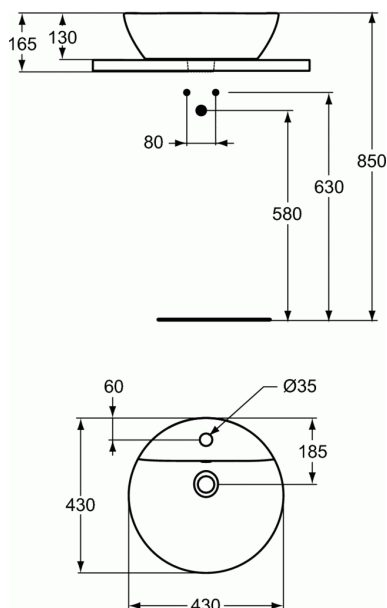

Каталожен номер E8040

CONNECT

Мивка за монтаж върху плот SPHERE 43 cm

Мивка за монтаж върху плот SPHERE 43 cm

с отвор за смесител и преливник

430 x 430 x 130 mm, 10,00 kg

EN 14688

комбинирана се с:

мебел

включва:

шаблон EESV82867

ЦВЕТОВЕ*

01

MA

* 01 = Бял, MA = Бял с покритие Ideal Plus